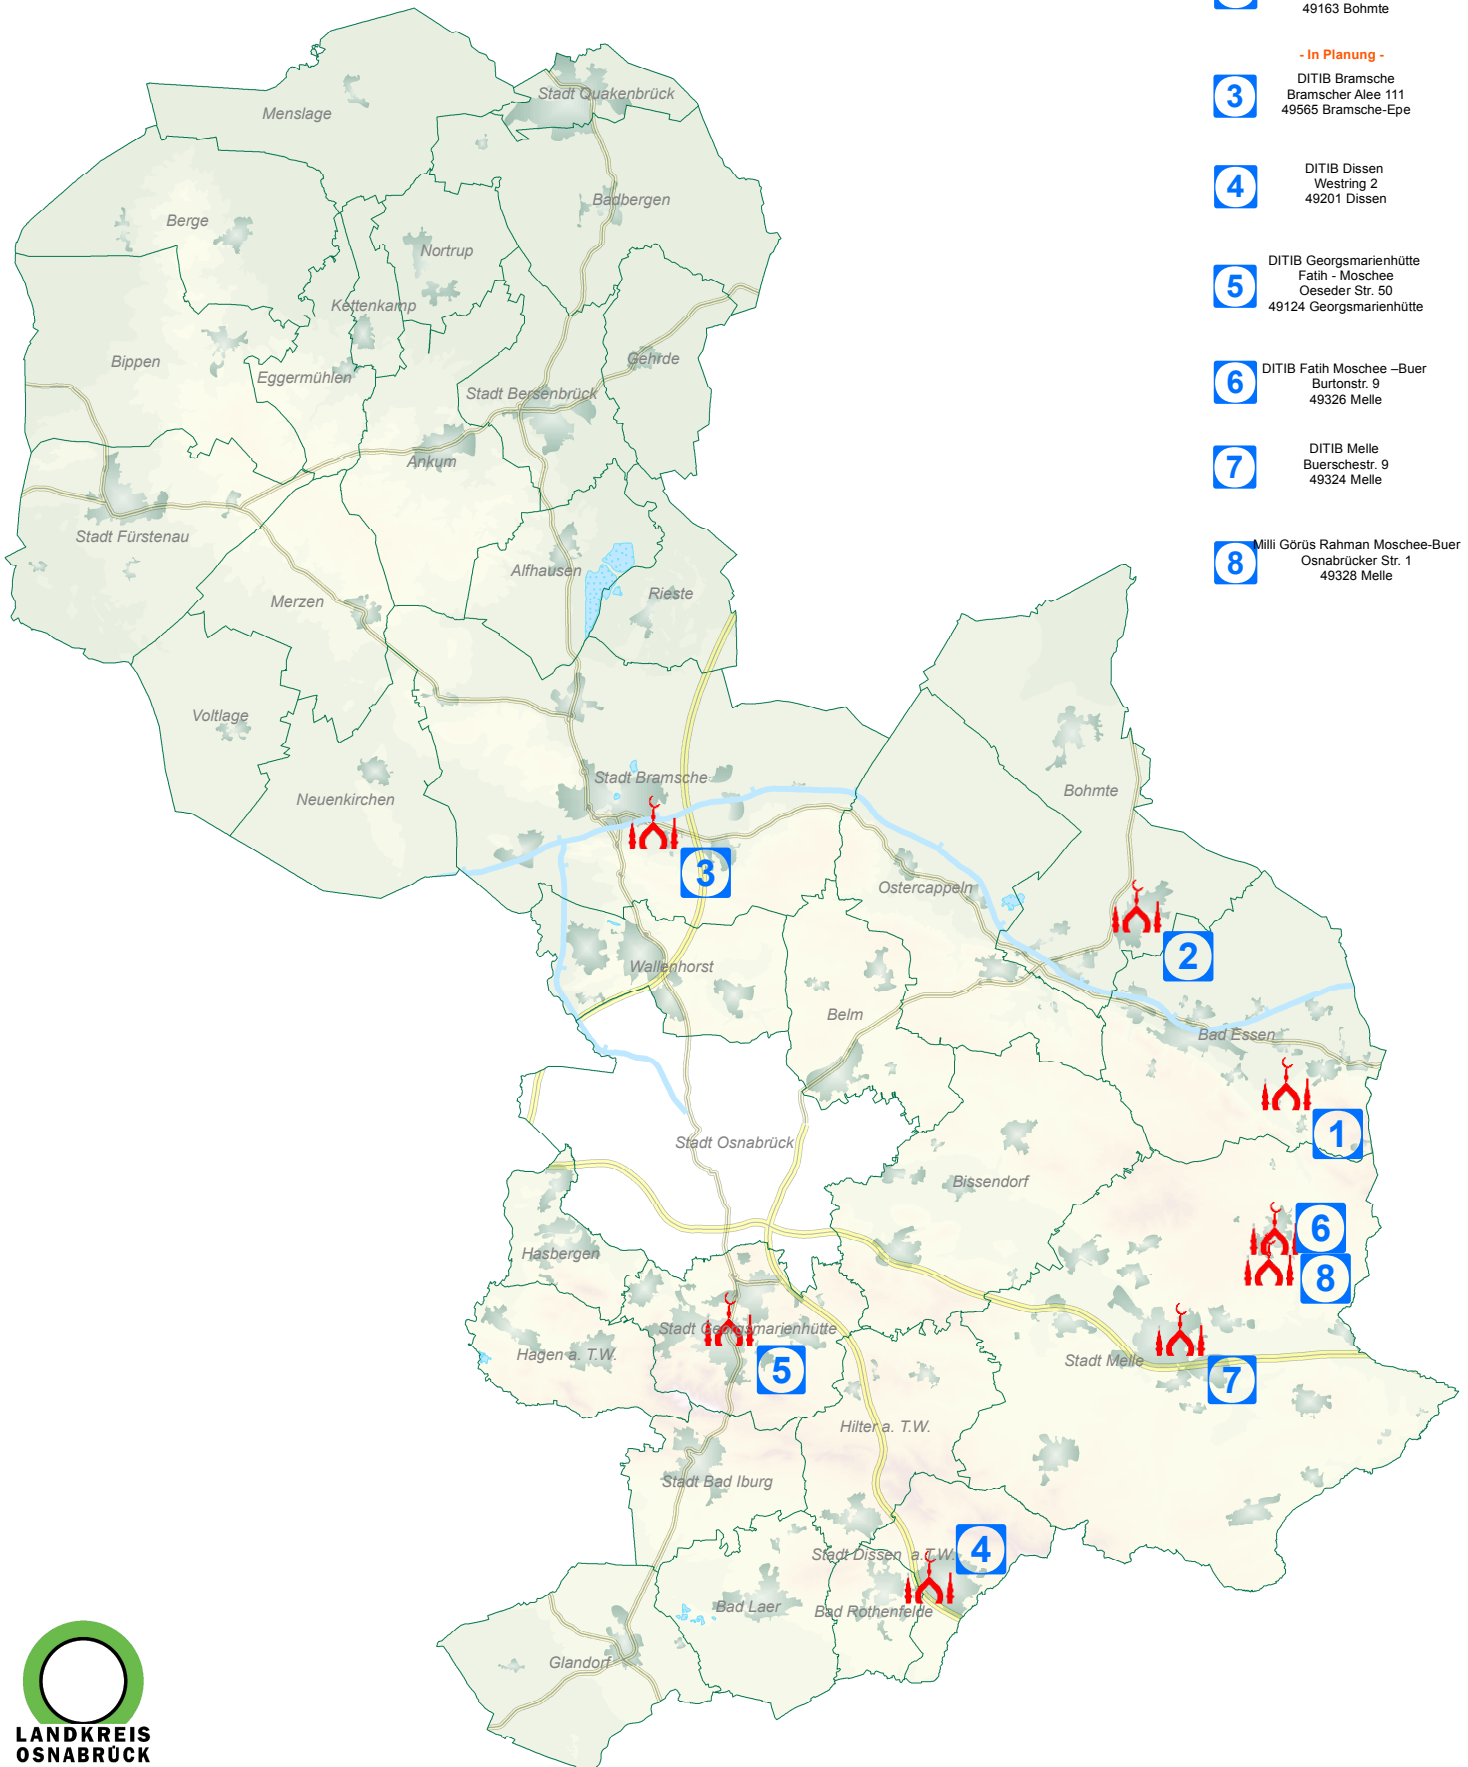

Moscheen im Landkreis Osnabrück

Moschee

1 DITIB Bad Essen
Sultan Murad Moschee
Buersche Str. 94
49152 Bad Essen

2 DITIB Bohnte
Beyazit Moschee
Bremer Str. 77
49163 Bohnte

3 - In Planung -
DITIB Bramsche
Bramscher Alee 111
49565 Bramsche-Epe

4 DITIB Dissen
Westring 2
49201 Dissen

5 DITIB Georgsmarienhütte
Fath - Moschee
Oeseder Str. 50
49124 Georgsmarienhütte

6 DITIB Fath Moschee -Buer
Burtonstr. 9
49326 Melle

7 DITIB Melle
Buersche Str. 9
49324 Melle