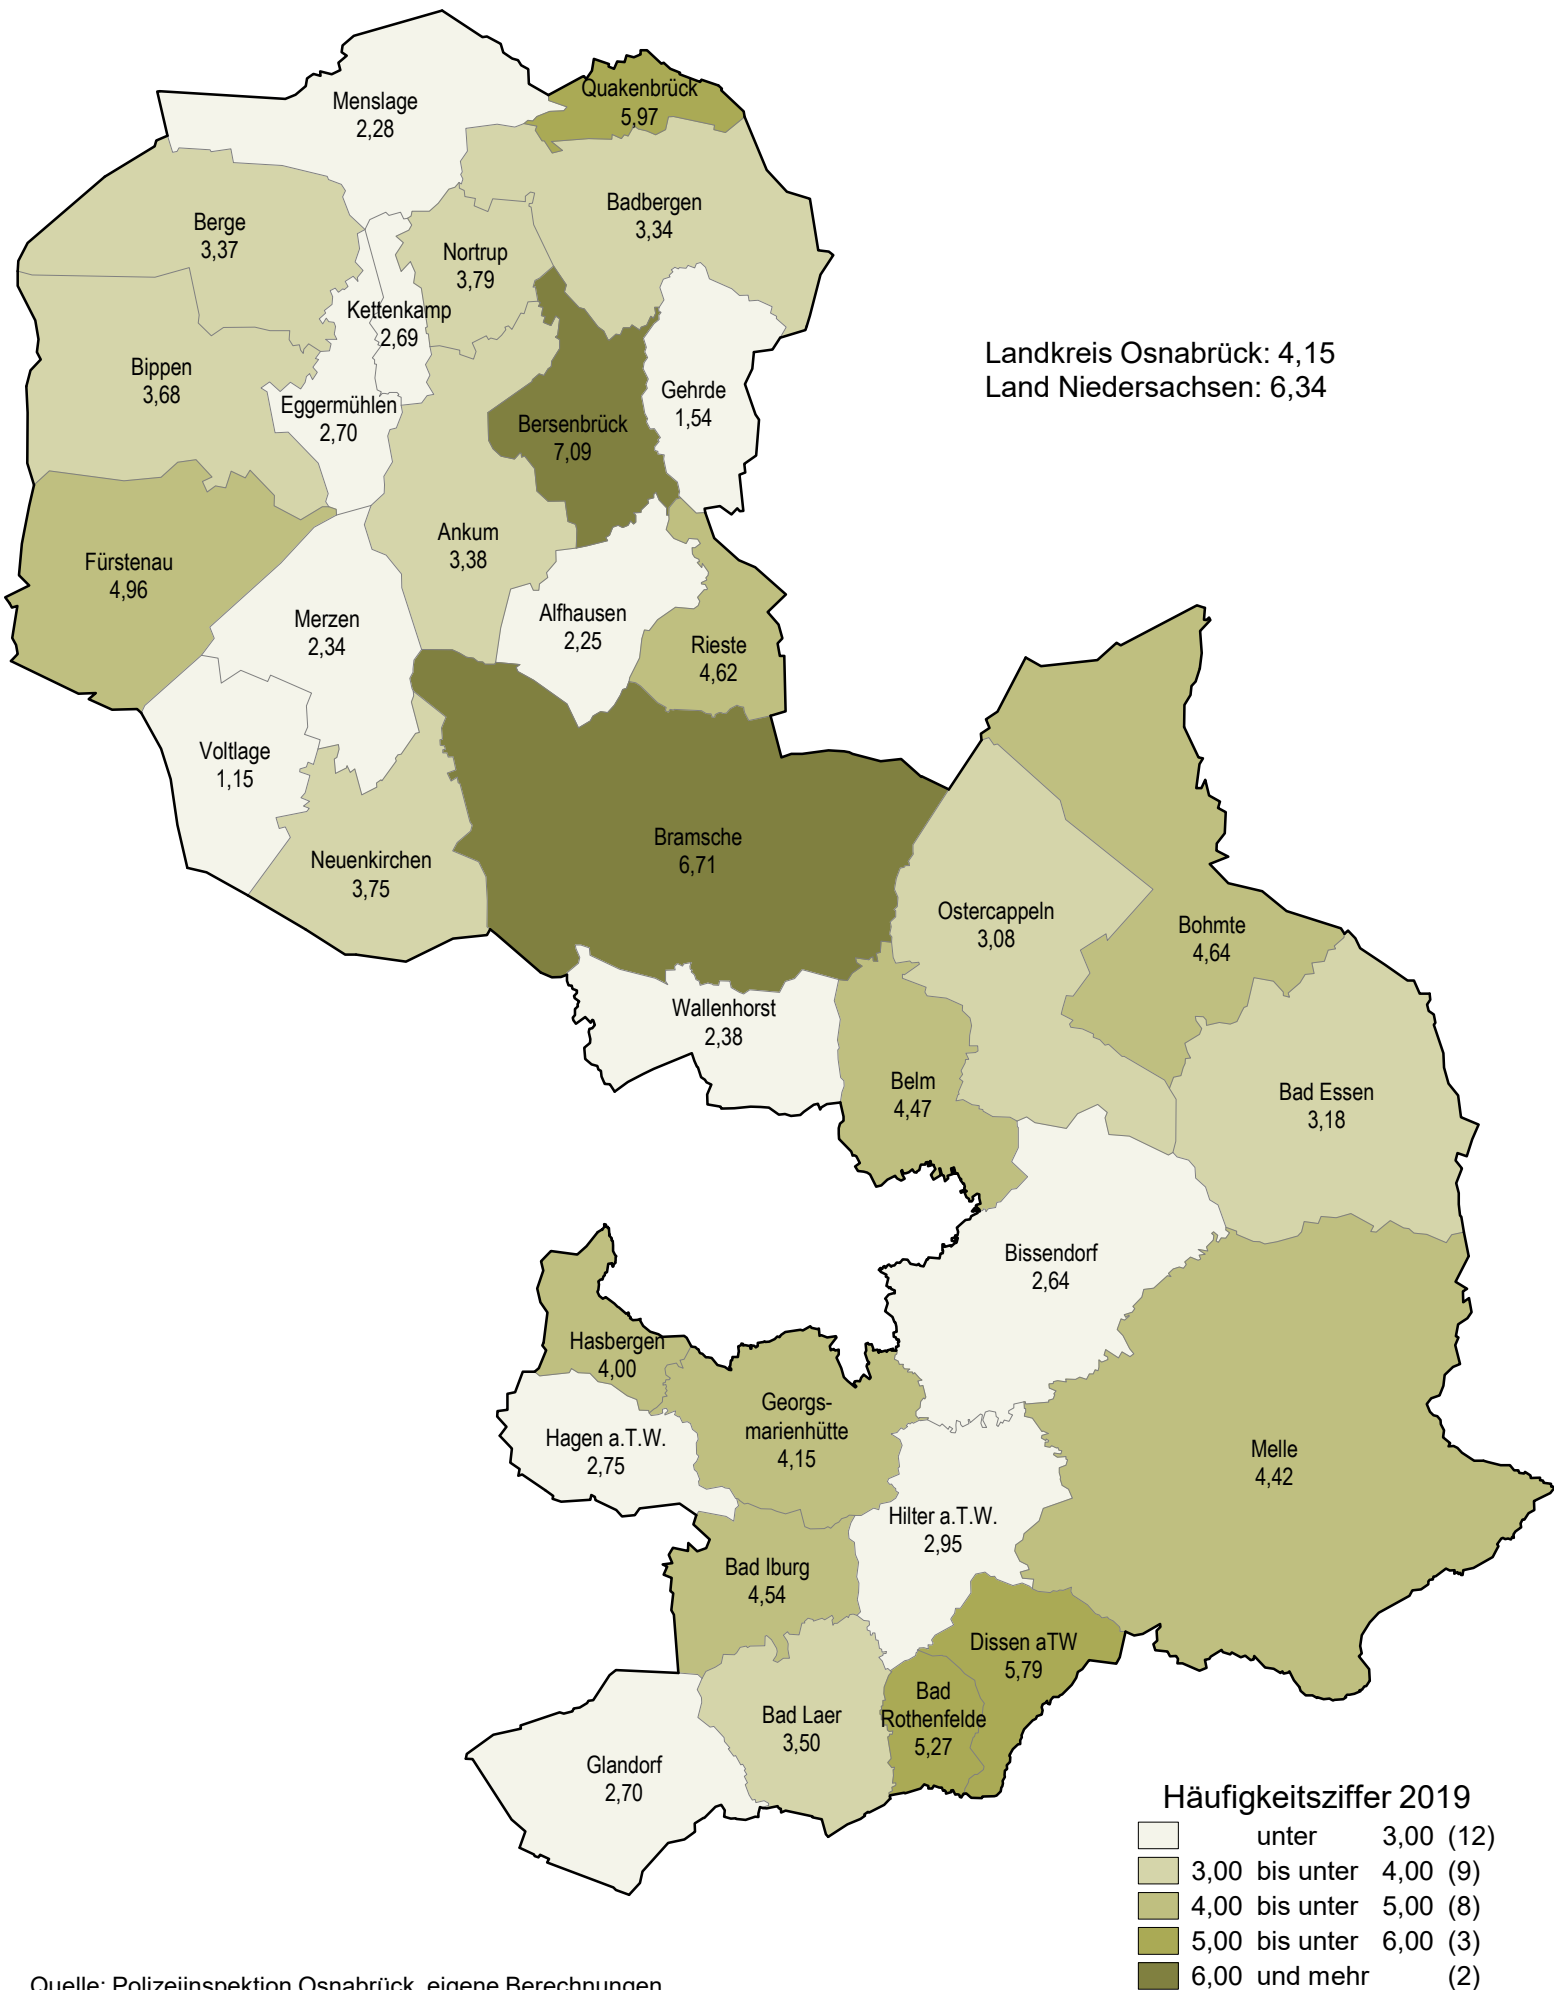

Straftaten im Jahr 2019 bezogen auf jeweils 100 Einwohner

Quelle: Polizeiinspektion Osnabrück, eigene Berechnungen
Karte: Landkreis Osnabrück, Referat S (Bernward Lefken)