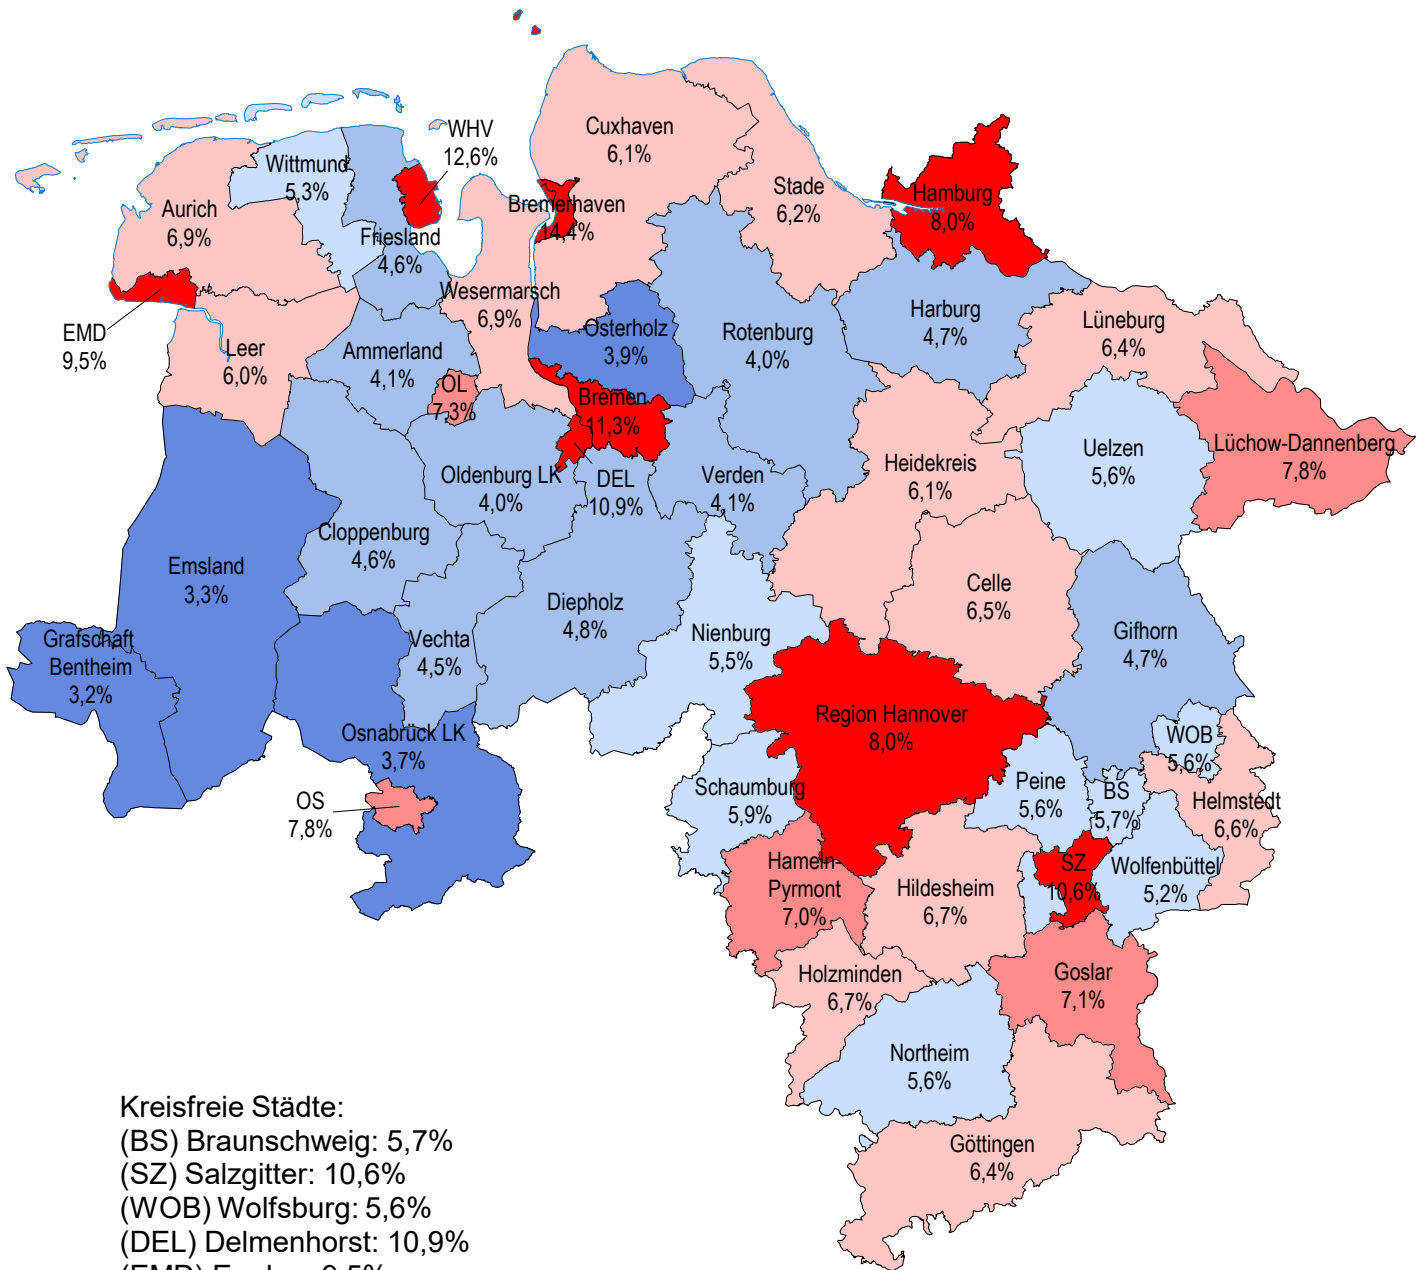

Arbeitslosenquote im September 2020 in Niedersachsen

(bezogen auf alle zivilen Erwerbspersonen)

Kreisfreie Städte:

- (BS) Braunschweig: 5,7%
- (SZ) Salzgitter: 10,6%
- (WOB) Wolfsburg: 5,6%
- (DEL) Delmenhorst: 10,9%
- (EMD) Emden: 9,5%
- (OL) Oldenburg: 7,3%
- (OS) Osnabrück: 7,8%
- (WHV) Wilhelmshaven: 12,6%

Niedersachsen: 6,0%

Arbeitslosenquote im September 2020