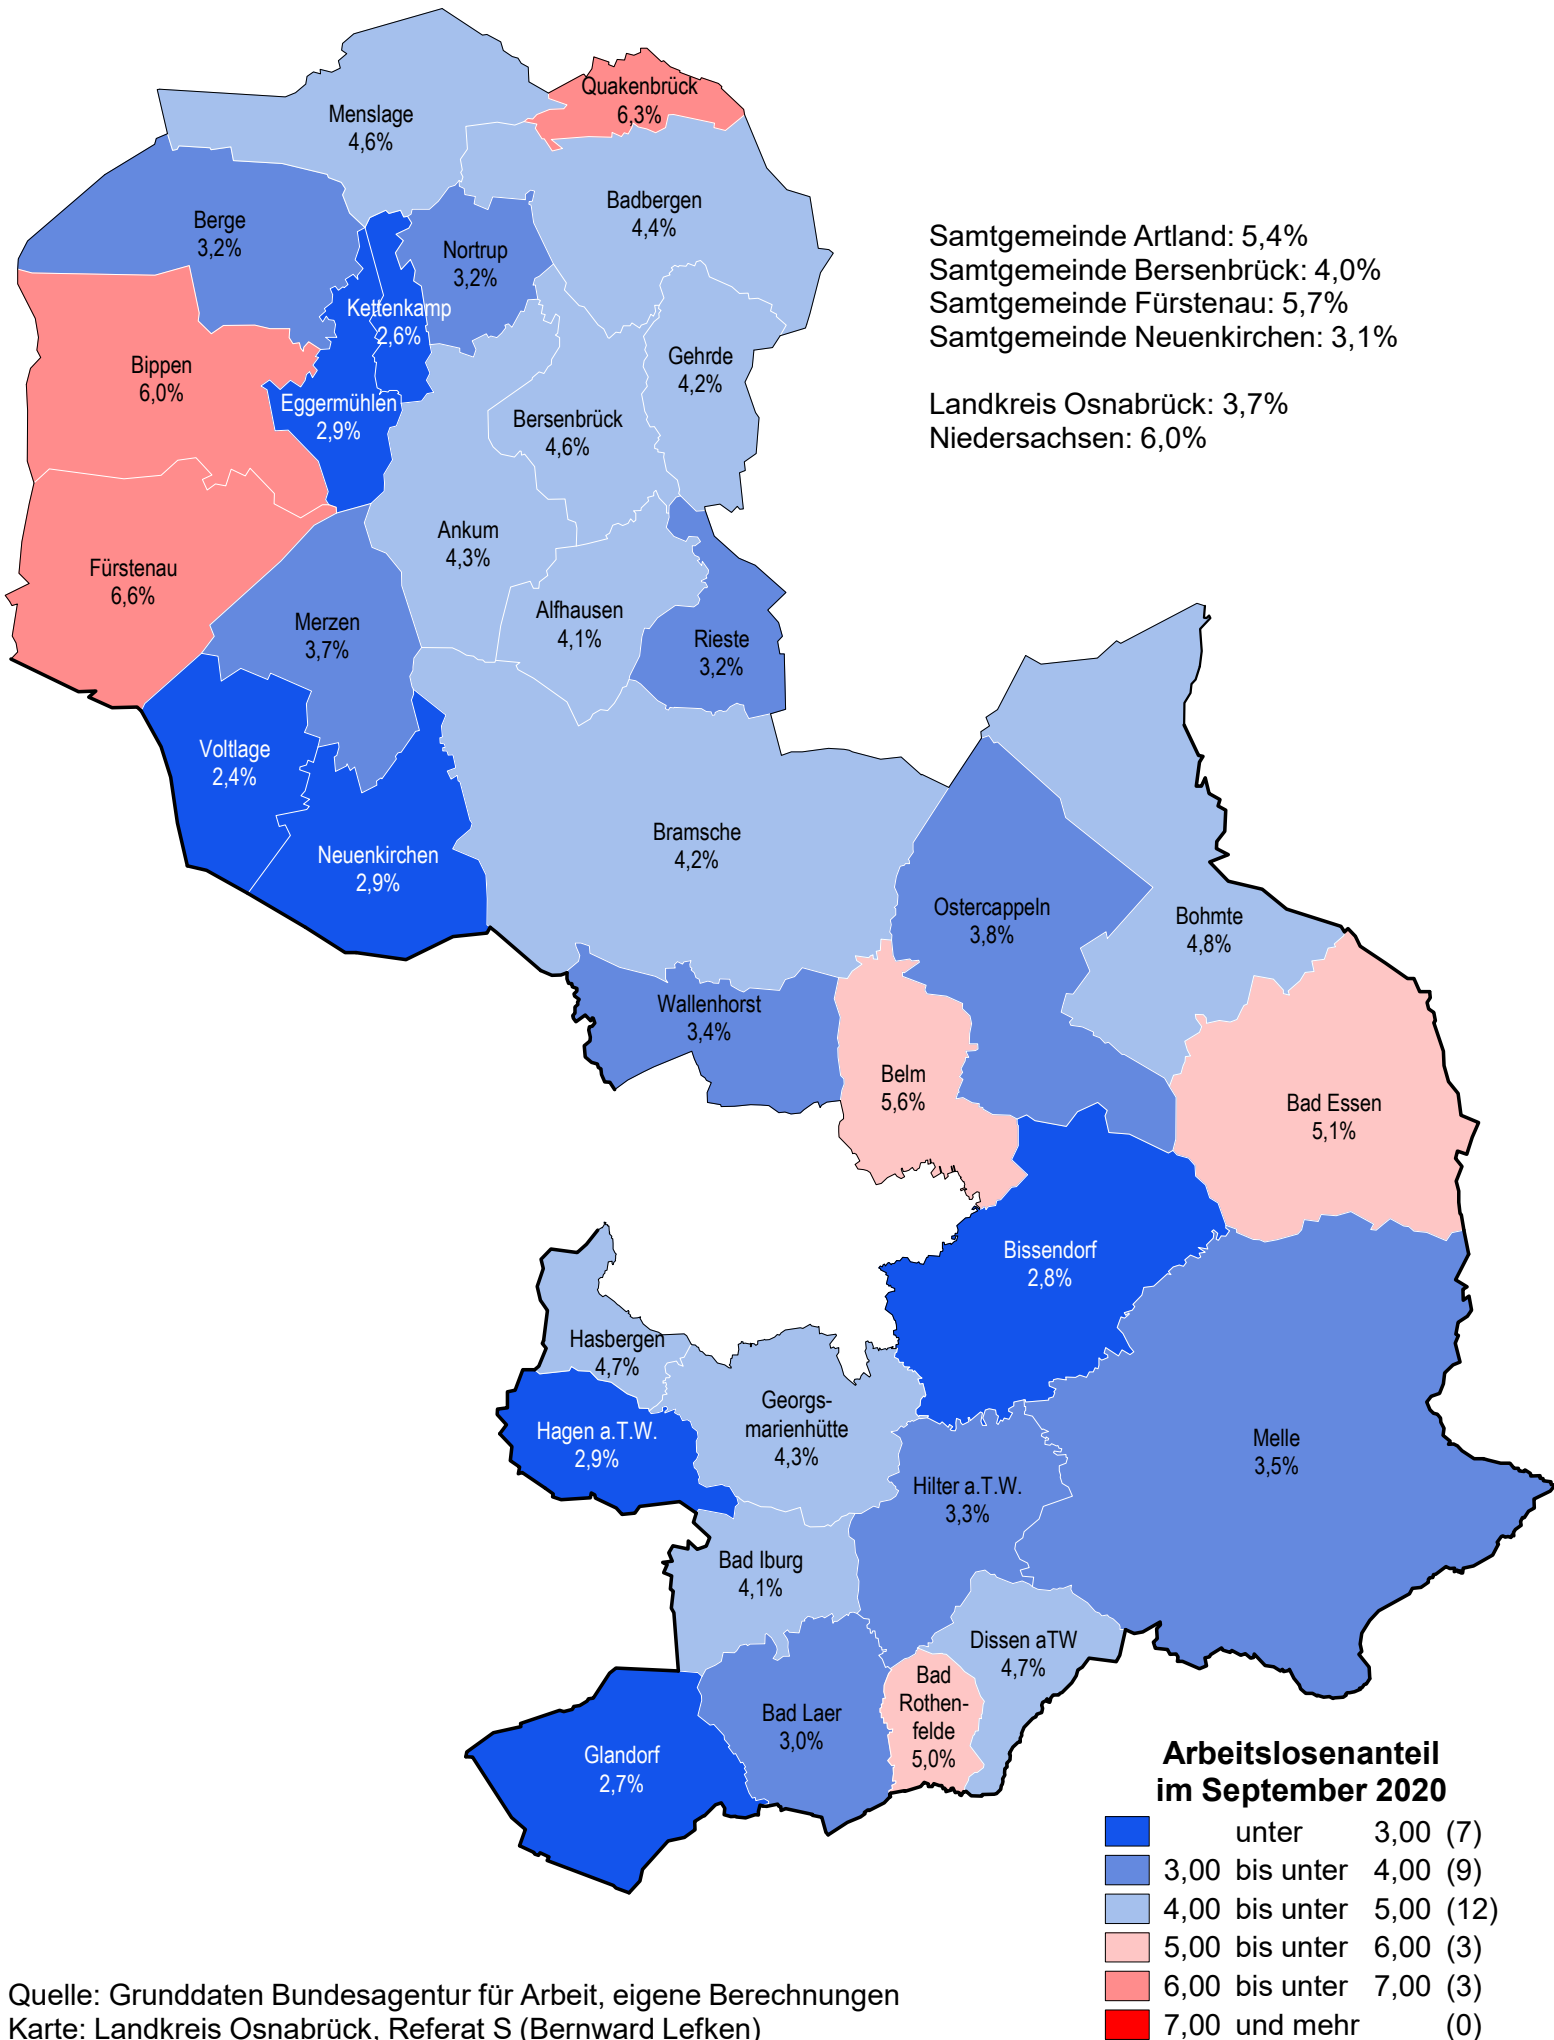

# Arbeitslosenanteil im September 2020

Quelle: Grunddaten Bundesagentur für Arbeit, eigene Berechnungen  
 Karte: Landkreis Osnabrück, Referat S (Bernward Lefken)