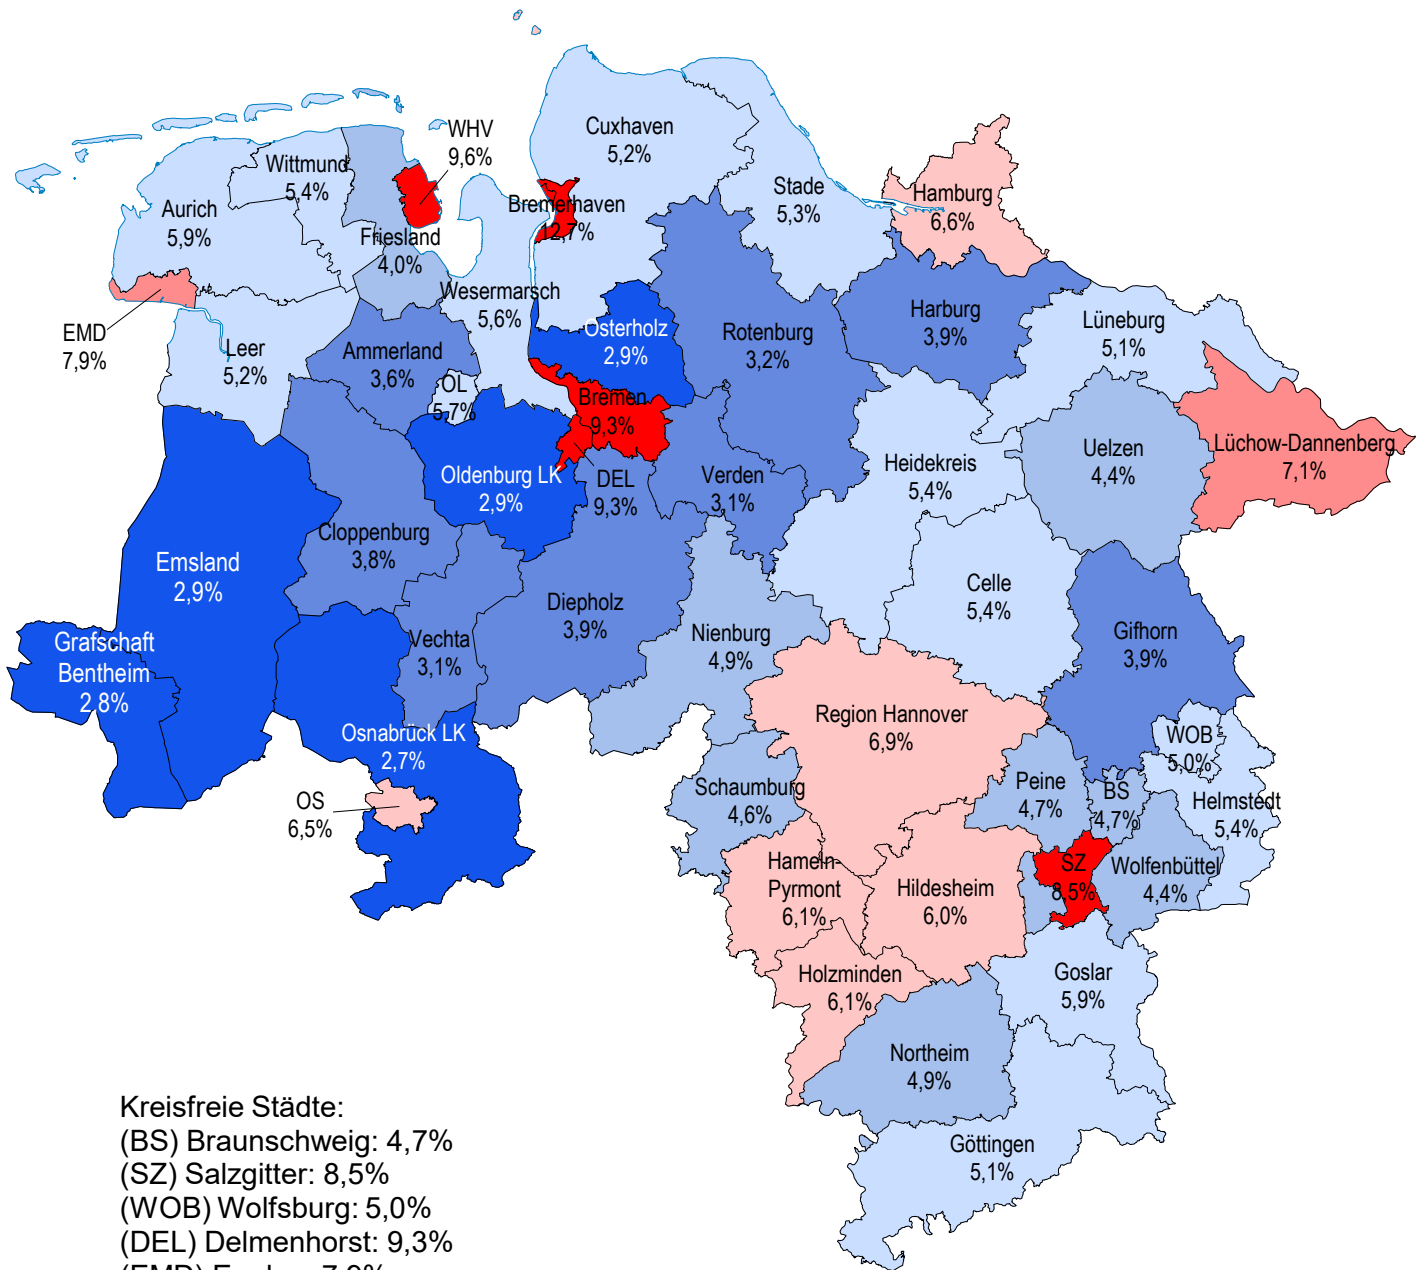

Arbeitslosenquote im Dezember 2021 in Niedersachsen

(bezogen auf alle zivilen Erwerbspersonen)

Kreisfreie Städte:

- (BS) Braunschweig: 4,7%
- (SZ) Salzgitter: 8,5%
- (WOB) Wolfsburg: 5,0%
- (DEL) Delmenhorst: 9,3%
- (EMD) Emden: 7,9%
- (OL) Oldenburg: 5,7%
- (OS) Osnabrück: 6,5%
- (WHV) Wilhelmshaven: 9,6%

Niedersachsen: 5,0%

Arbeitslosenquote im Dezember 2021