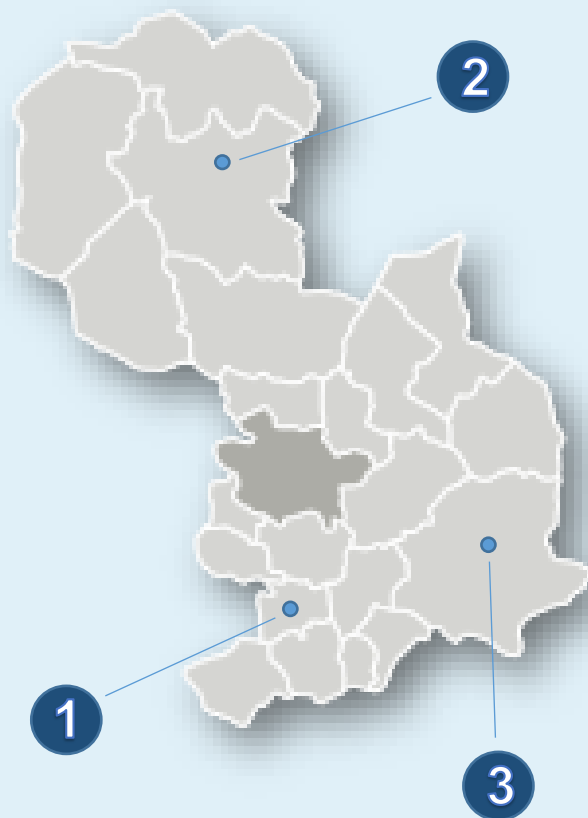

Пропозиції щодо вакцинації в районі Оснабрюка

Impfangebote im Landkreis Osnabrück

Stand: 17.03.2022

1 **бад Ібург Bad Iburg**
(Філіп-Сигізмунд-Аллі 4, 49186 бадІ бург)
(Philipp-Sigismund-Allee 4, 49186 Bad Iburg)

2 **берзенбрюк Bersenbrück**
(бокелер вулиця 2, 49593 берзенбрюк)
(Bokeler Str. 2, 49593 Bersenbrück)

Понеділок, Вівторок, Середа

Montag, Dienstag, Mittwoch: 10:00-17:00 Uhr

Четвер Donnerstag: 13:00-20:00 Uhr

П'ятниця Freitag: 10:00-17:00 Uhr

Субота (кожну другу суботу)

Samstag 9:00-15:00 Uhr (jeden zweiten Samstag)

3 **Мелле Melle**
(Плеттенбергер Вулиця 42, 49324 Мелле)
(Plettenberger Str. 42, 49324 Melle)

Понеділок, Вівторок, Середа

Montag, Dienstag, Mittwoch: 10:00-17:00 Uhr

Четвер Donnerstag: 13:00-20:00 Uhr

П'ятниця Freitag: 10:00-17:00 Uhr

Субота (кожну другу суботу)

Samstag 9:00-15:00 Uhr (jeden zweiten Samstag)

i

Дії Aktionen

Кампанії з вакцинації в місцевій громаді можна знайти за адресою