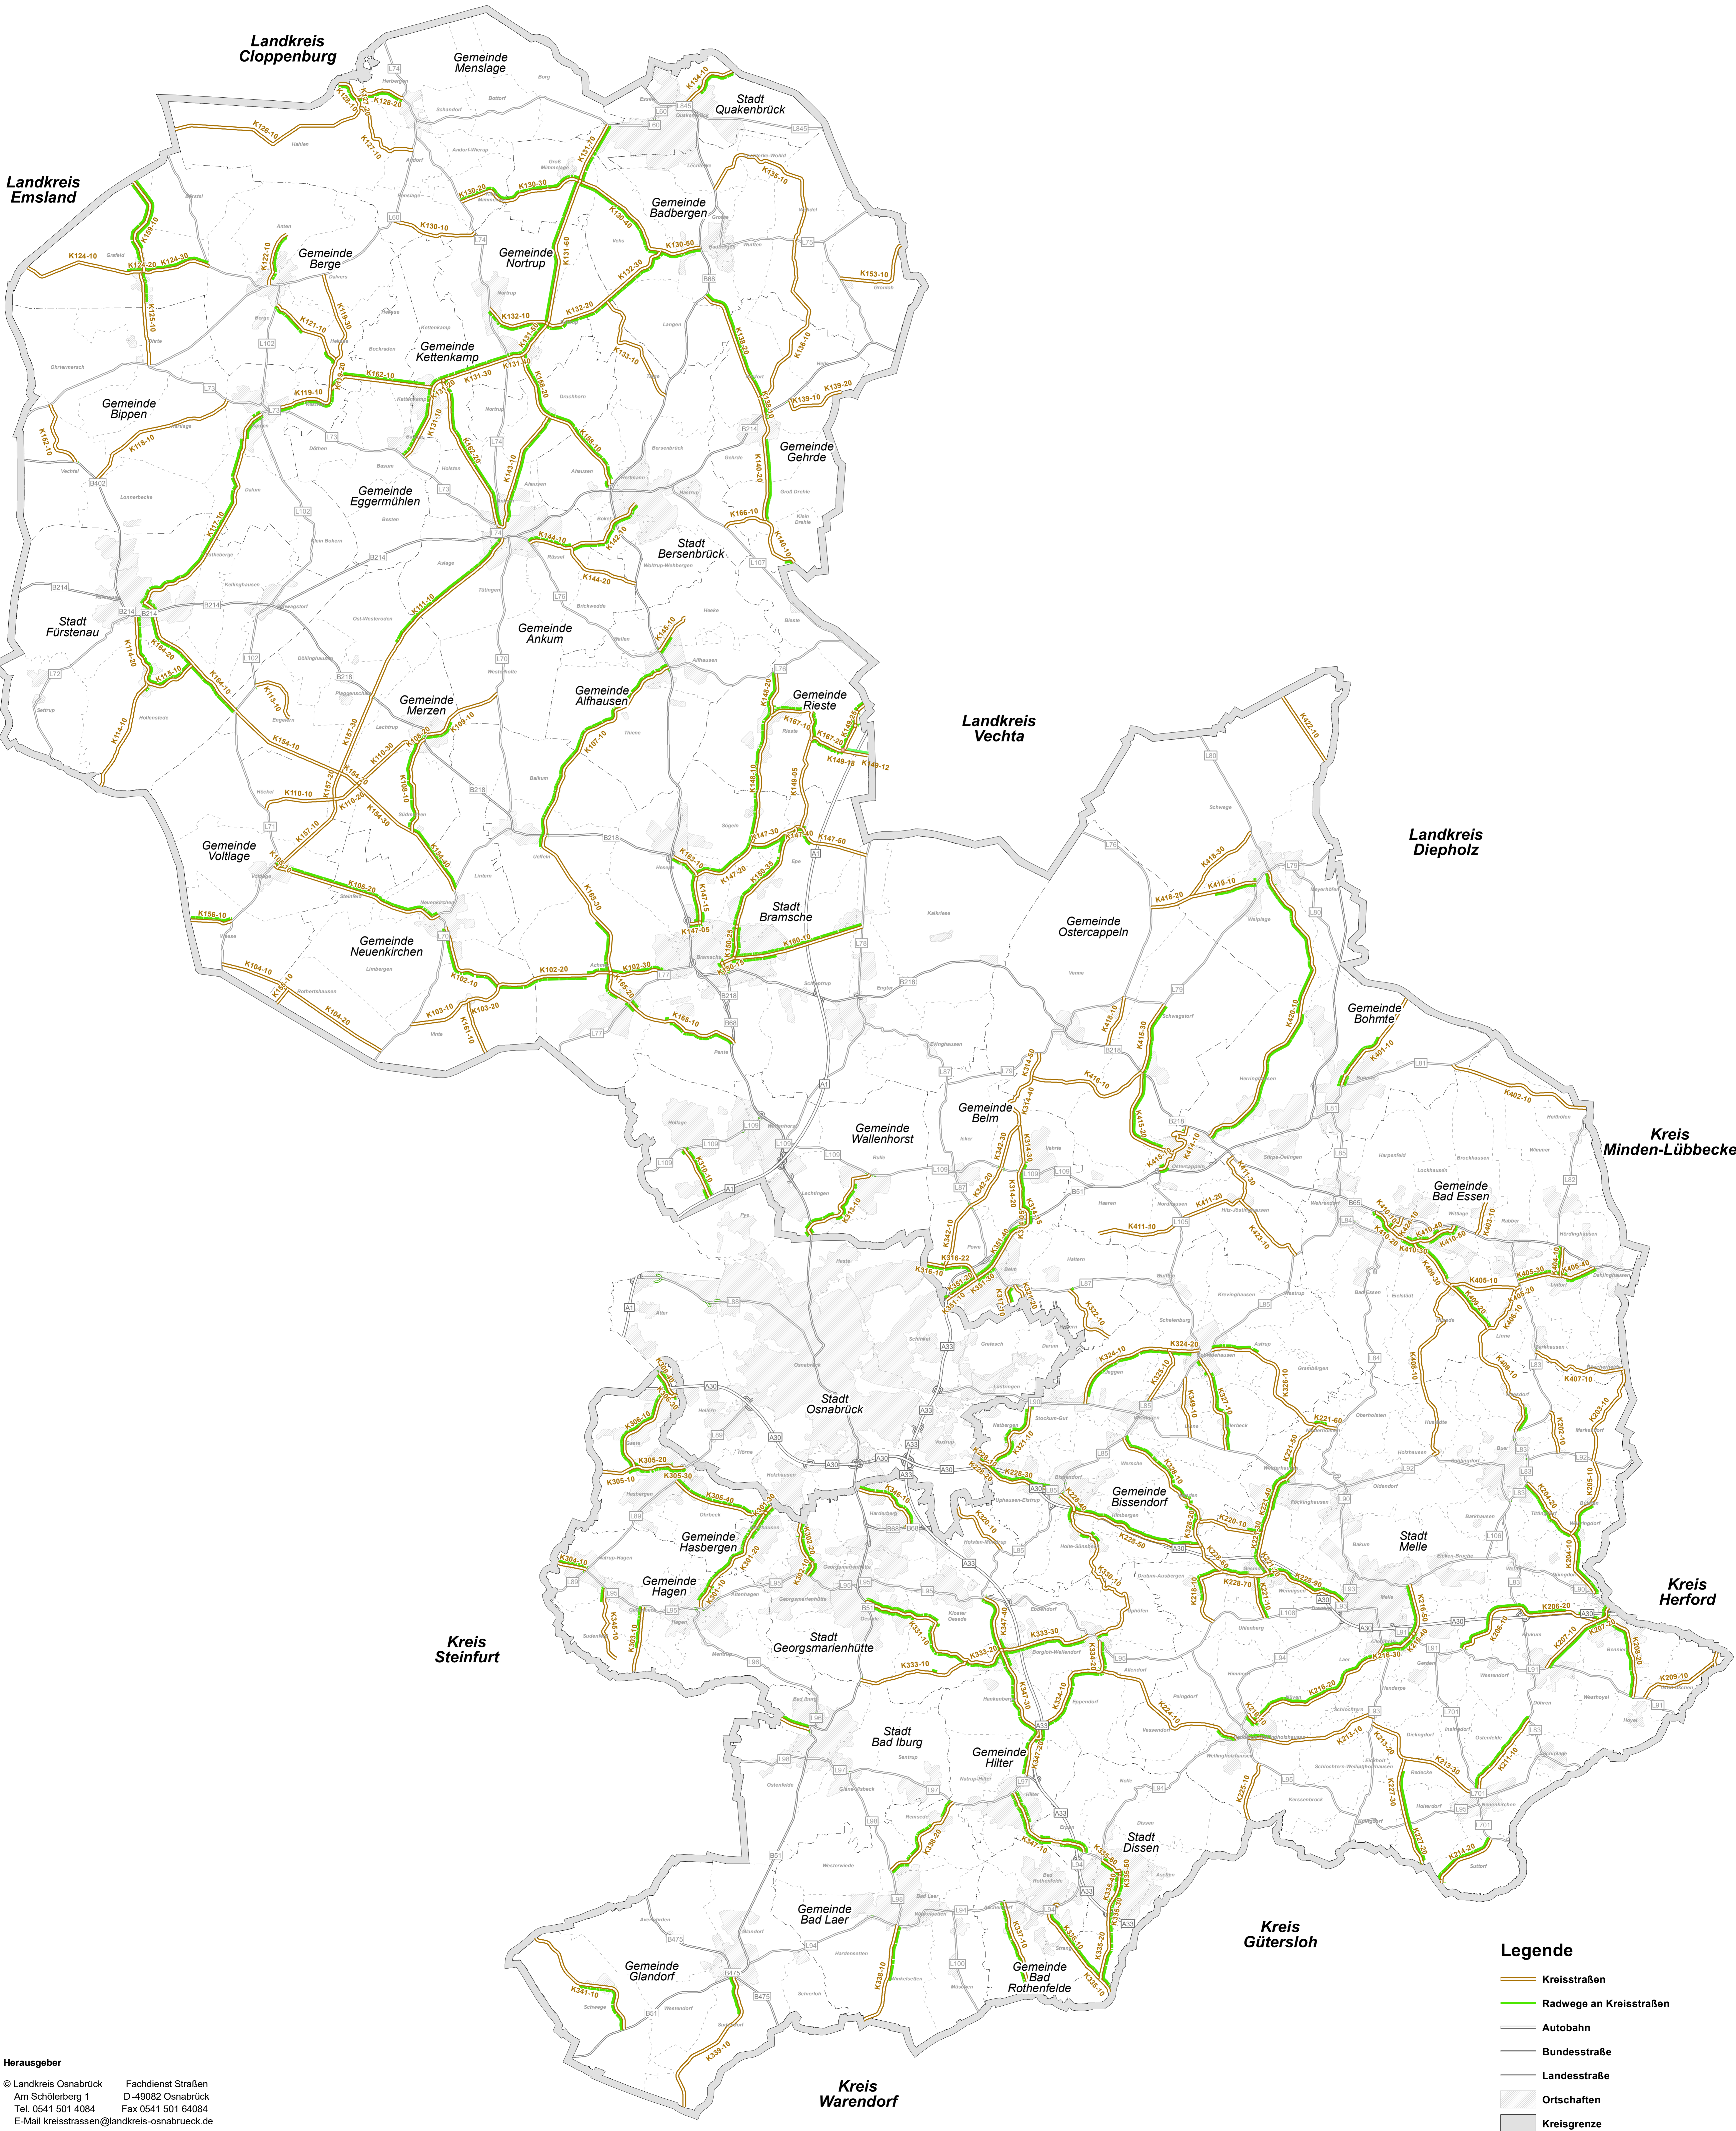

Landkreis Osnabrück

Kreisstraßennetz mit Radverkehrsanlagen

Fachdienst 9 Straßen

- Legende**
- Kreisstraßen
 - Radwege an Kreisstraßen
 - Autobahn
 - Bundesstraße
 - Landesstraße
 - Ortschaften
 - Kreisgrenze
 - Gemeinde- oder Samtgemeindengrenze
 - Gemarkungsgrenzen