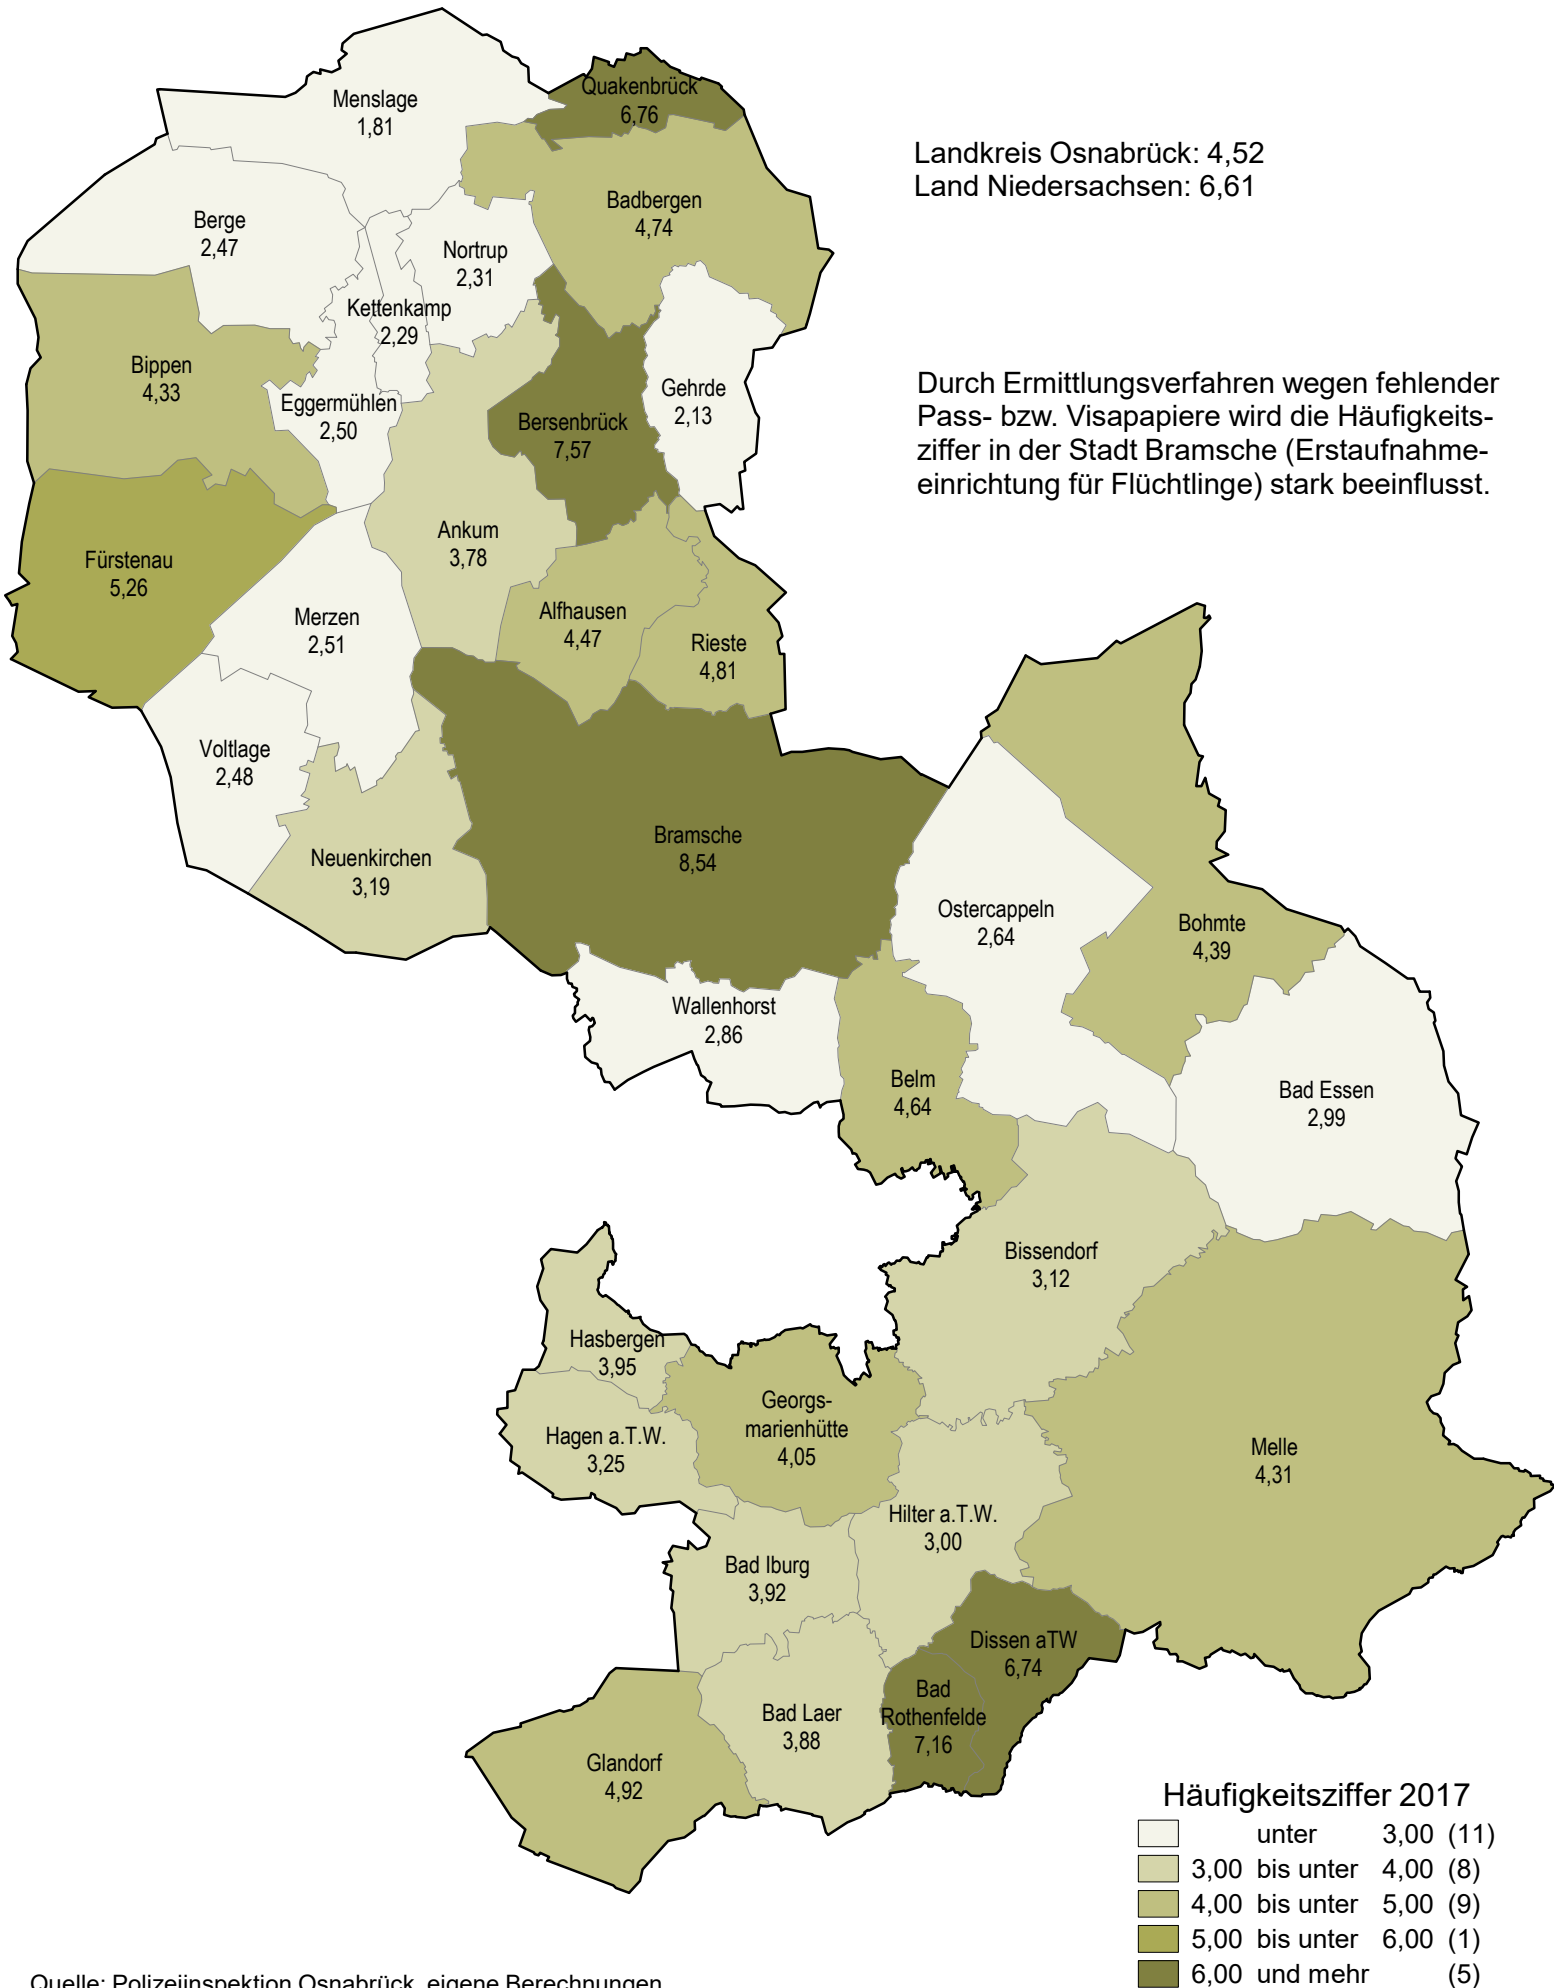

Straftaten im Jahr 2017 bezogen auf jeweils 100 Einwohner

Quelle: Polizeiinspektion Osnabrück, eigene Berechnungen
Karte: Landkreis Osnabrück, Referat S (Bernward Lefken)