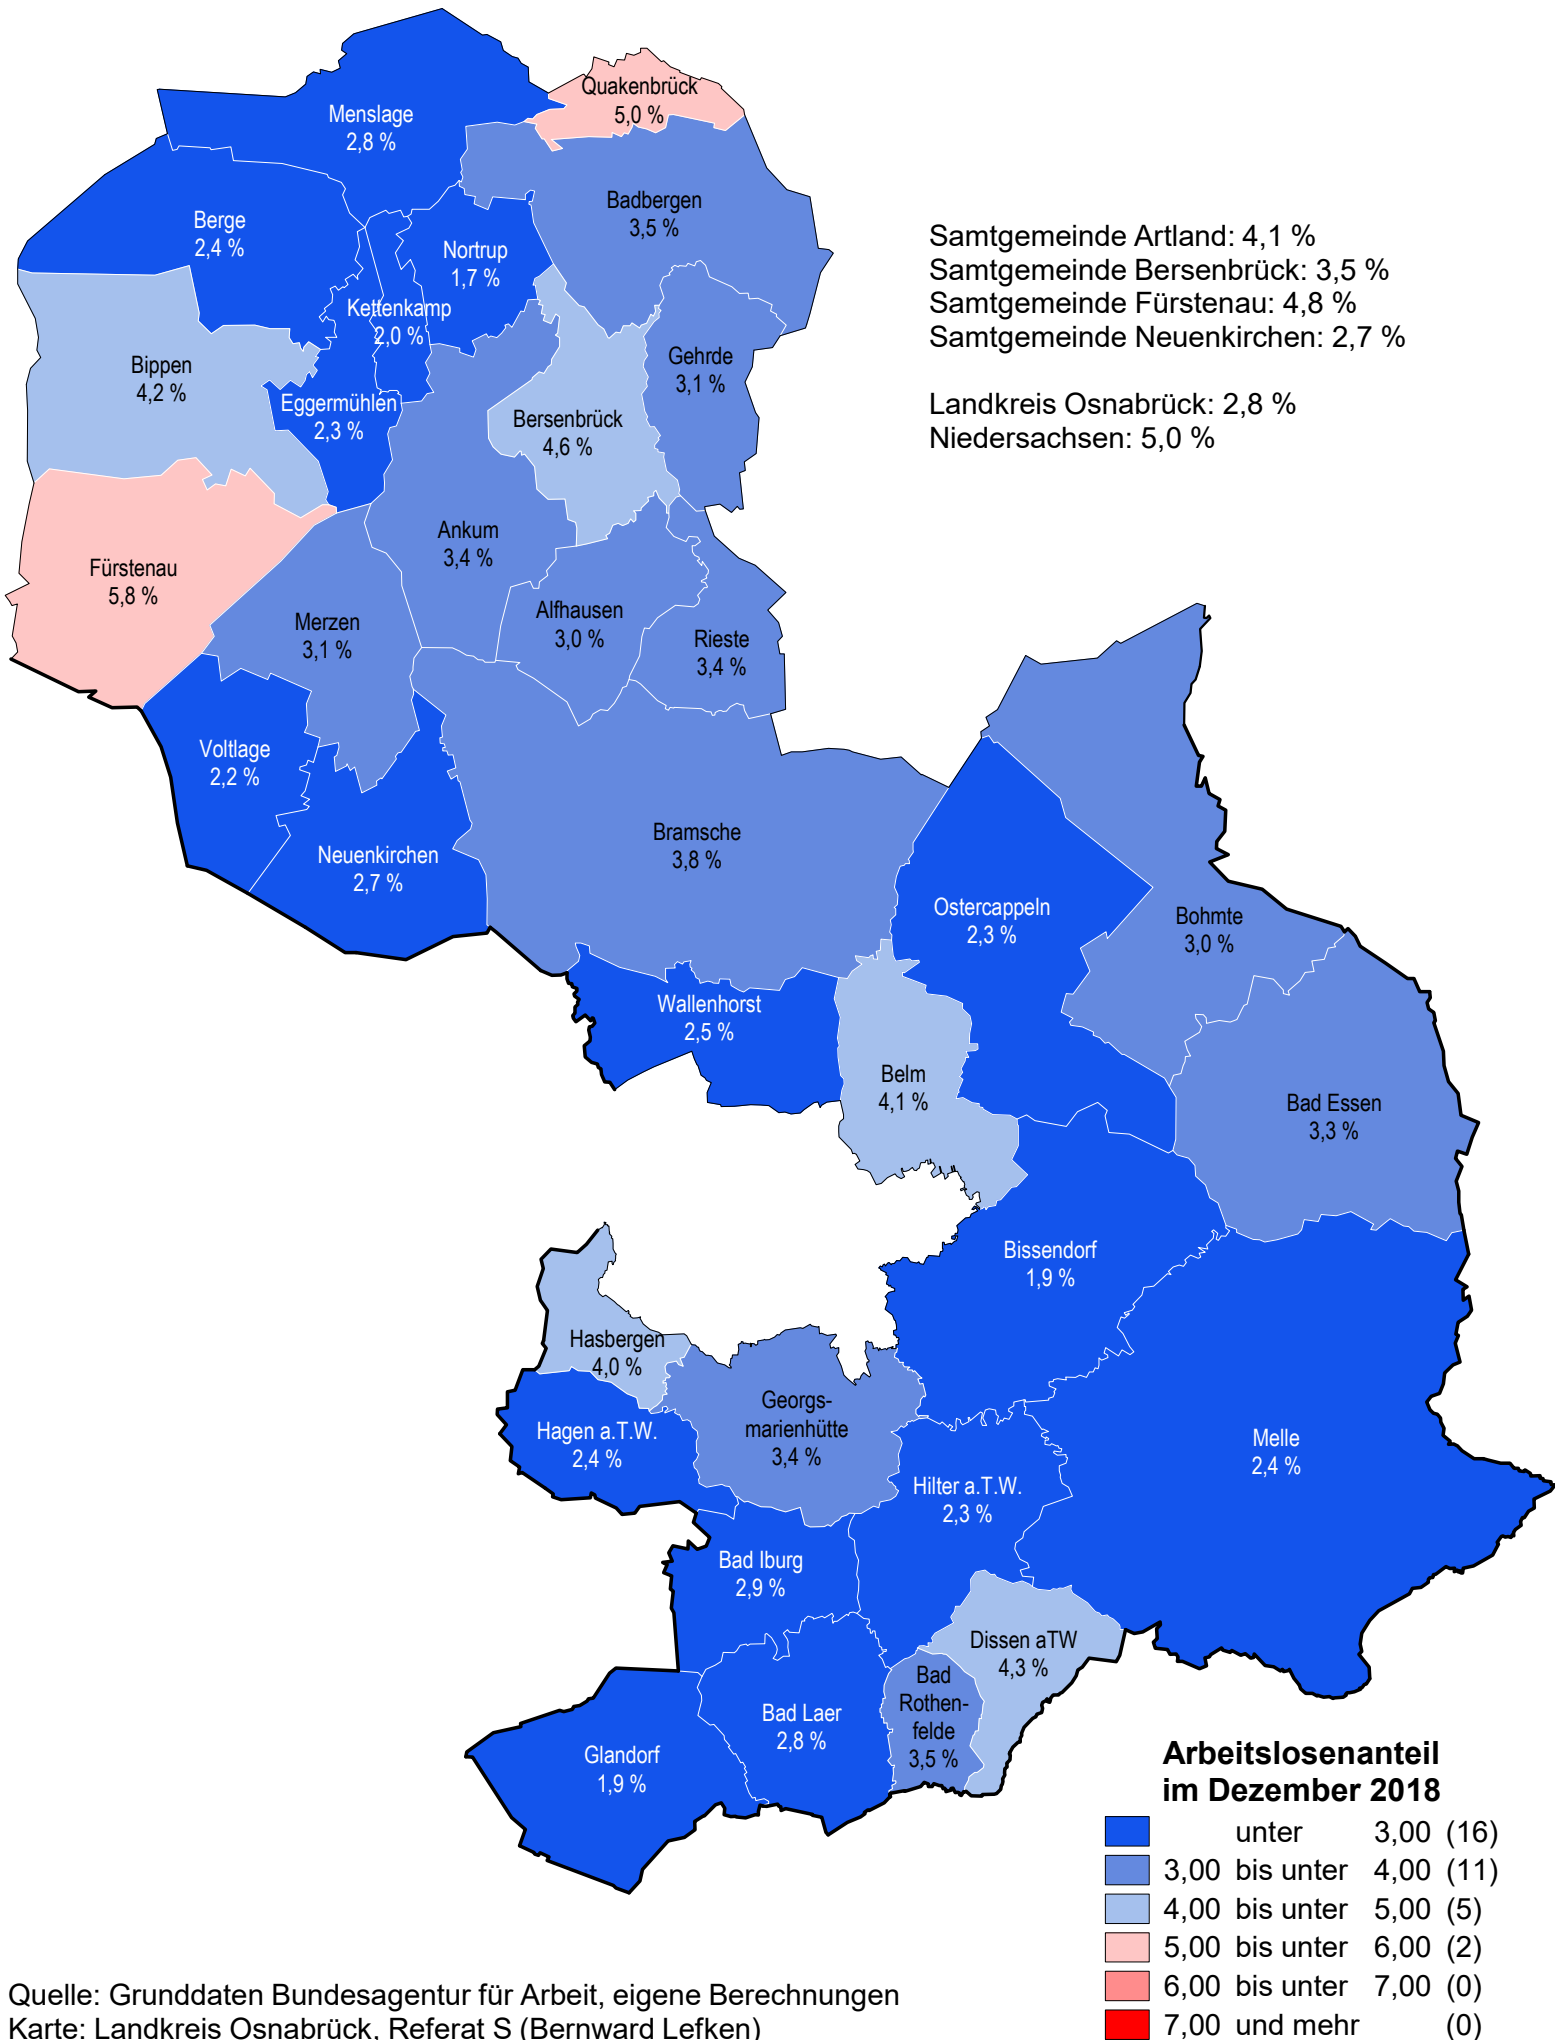

# Arbeitslosenanteil im Dezember 2018

Quelle: Grunddaten Bundesagentur für Arbeit, eigene Berechnungen  
 Karte: Landkreis Osnabrück, Referat S (Bernward Lefken)