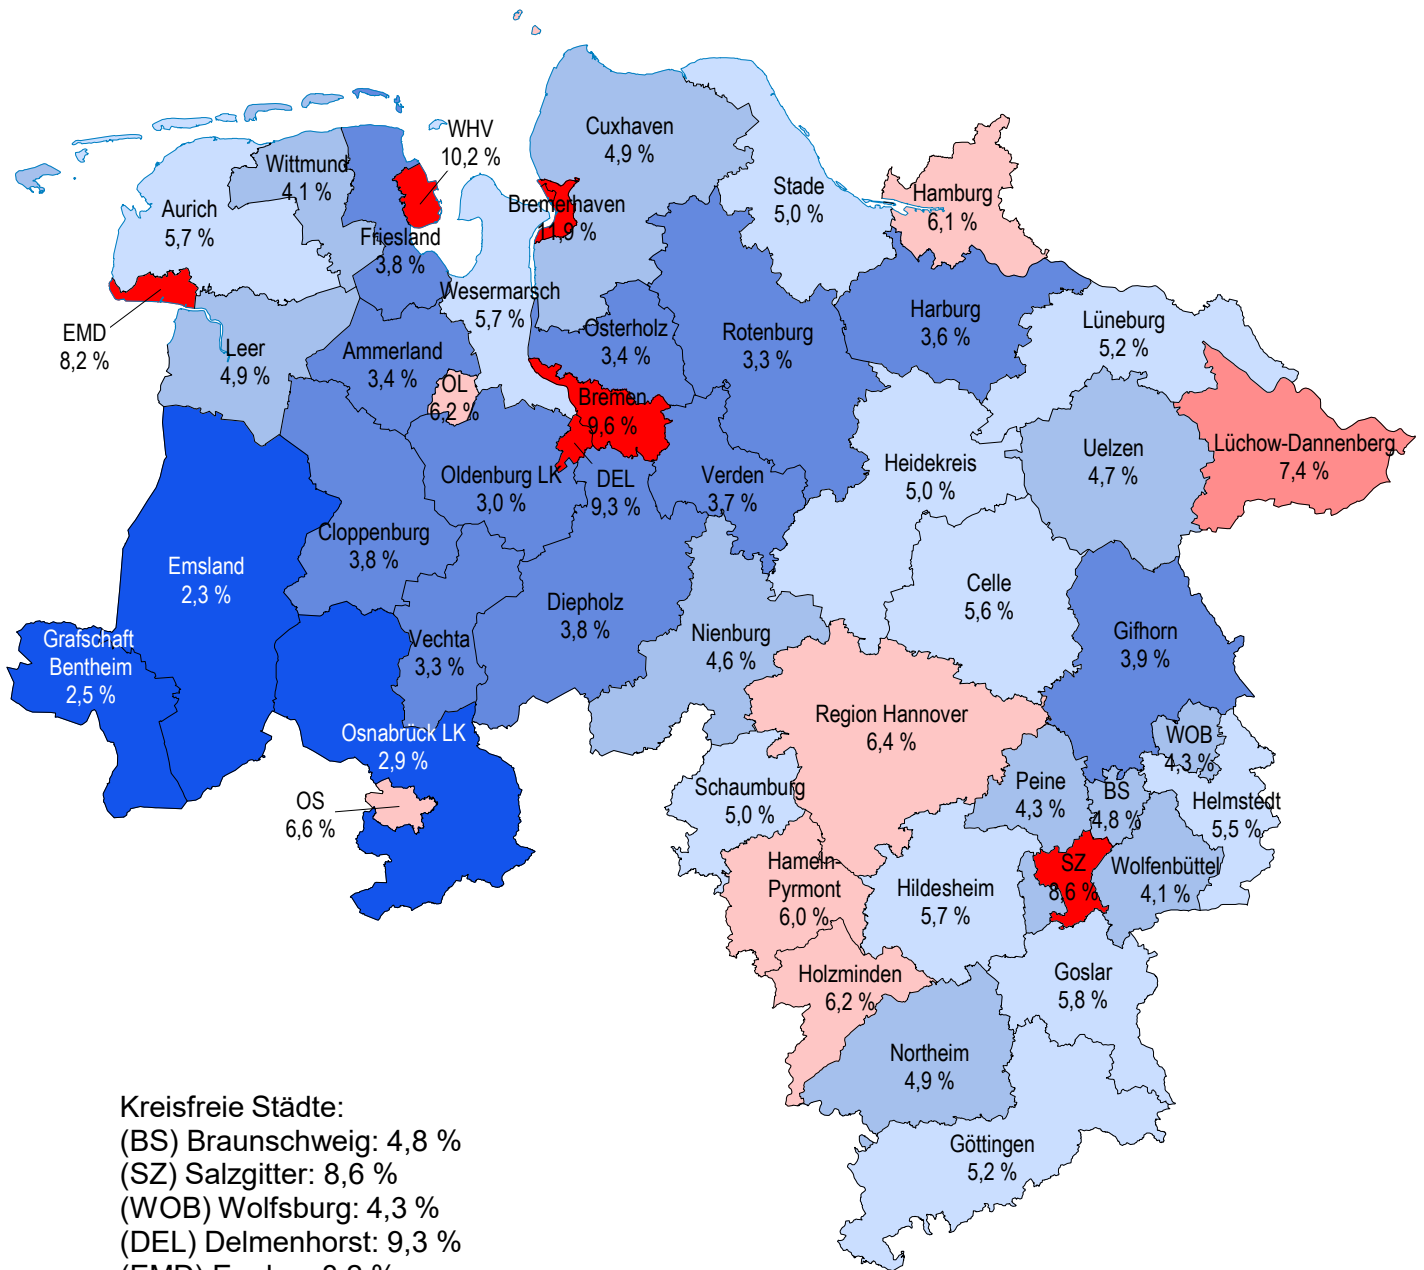

Arbeitslosenquote im September 2019 in Niedersachsen

(bezogen auf alle zivilen Erwerbspersonen)

Kreisfreie Städte:

- (BS) Braunschweig: 4,8 %
- (SZ) Salzgitter: 8,6 %
- (WOB) Wolfsburg: 4,3 %
- (DEL) Delmenhorst: 9,3 %
- (EMD) Emden: 8,2 %
- (OL) Oldenburg: 6,2 %
- (OS) Osnabrück: 6,6 %
- (WHV) Wilhelmshaven: 10,2 %

Niedersachsen: 4,9 %

Arbeitslosenquote im September 2019