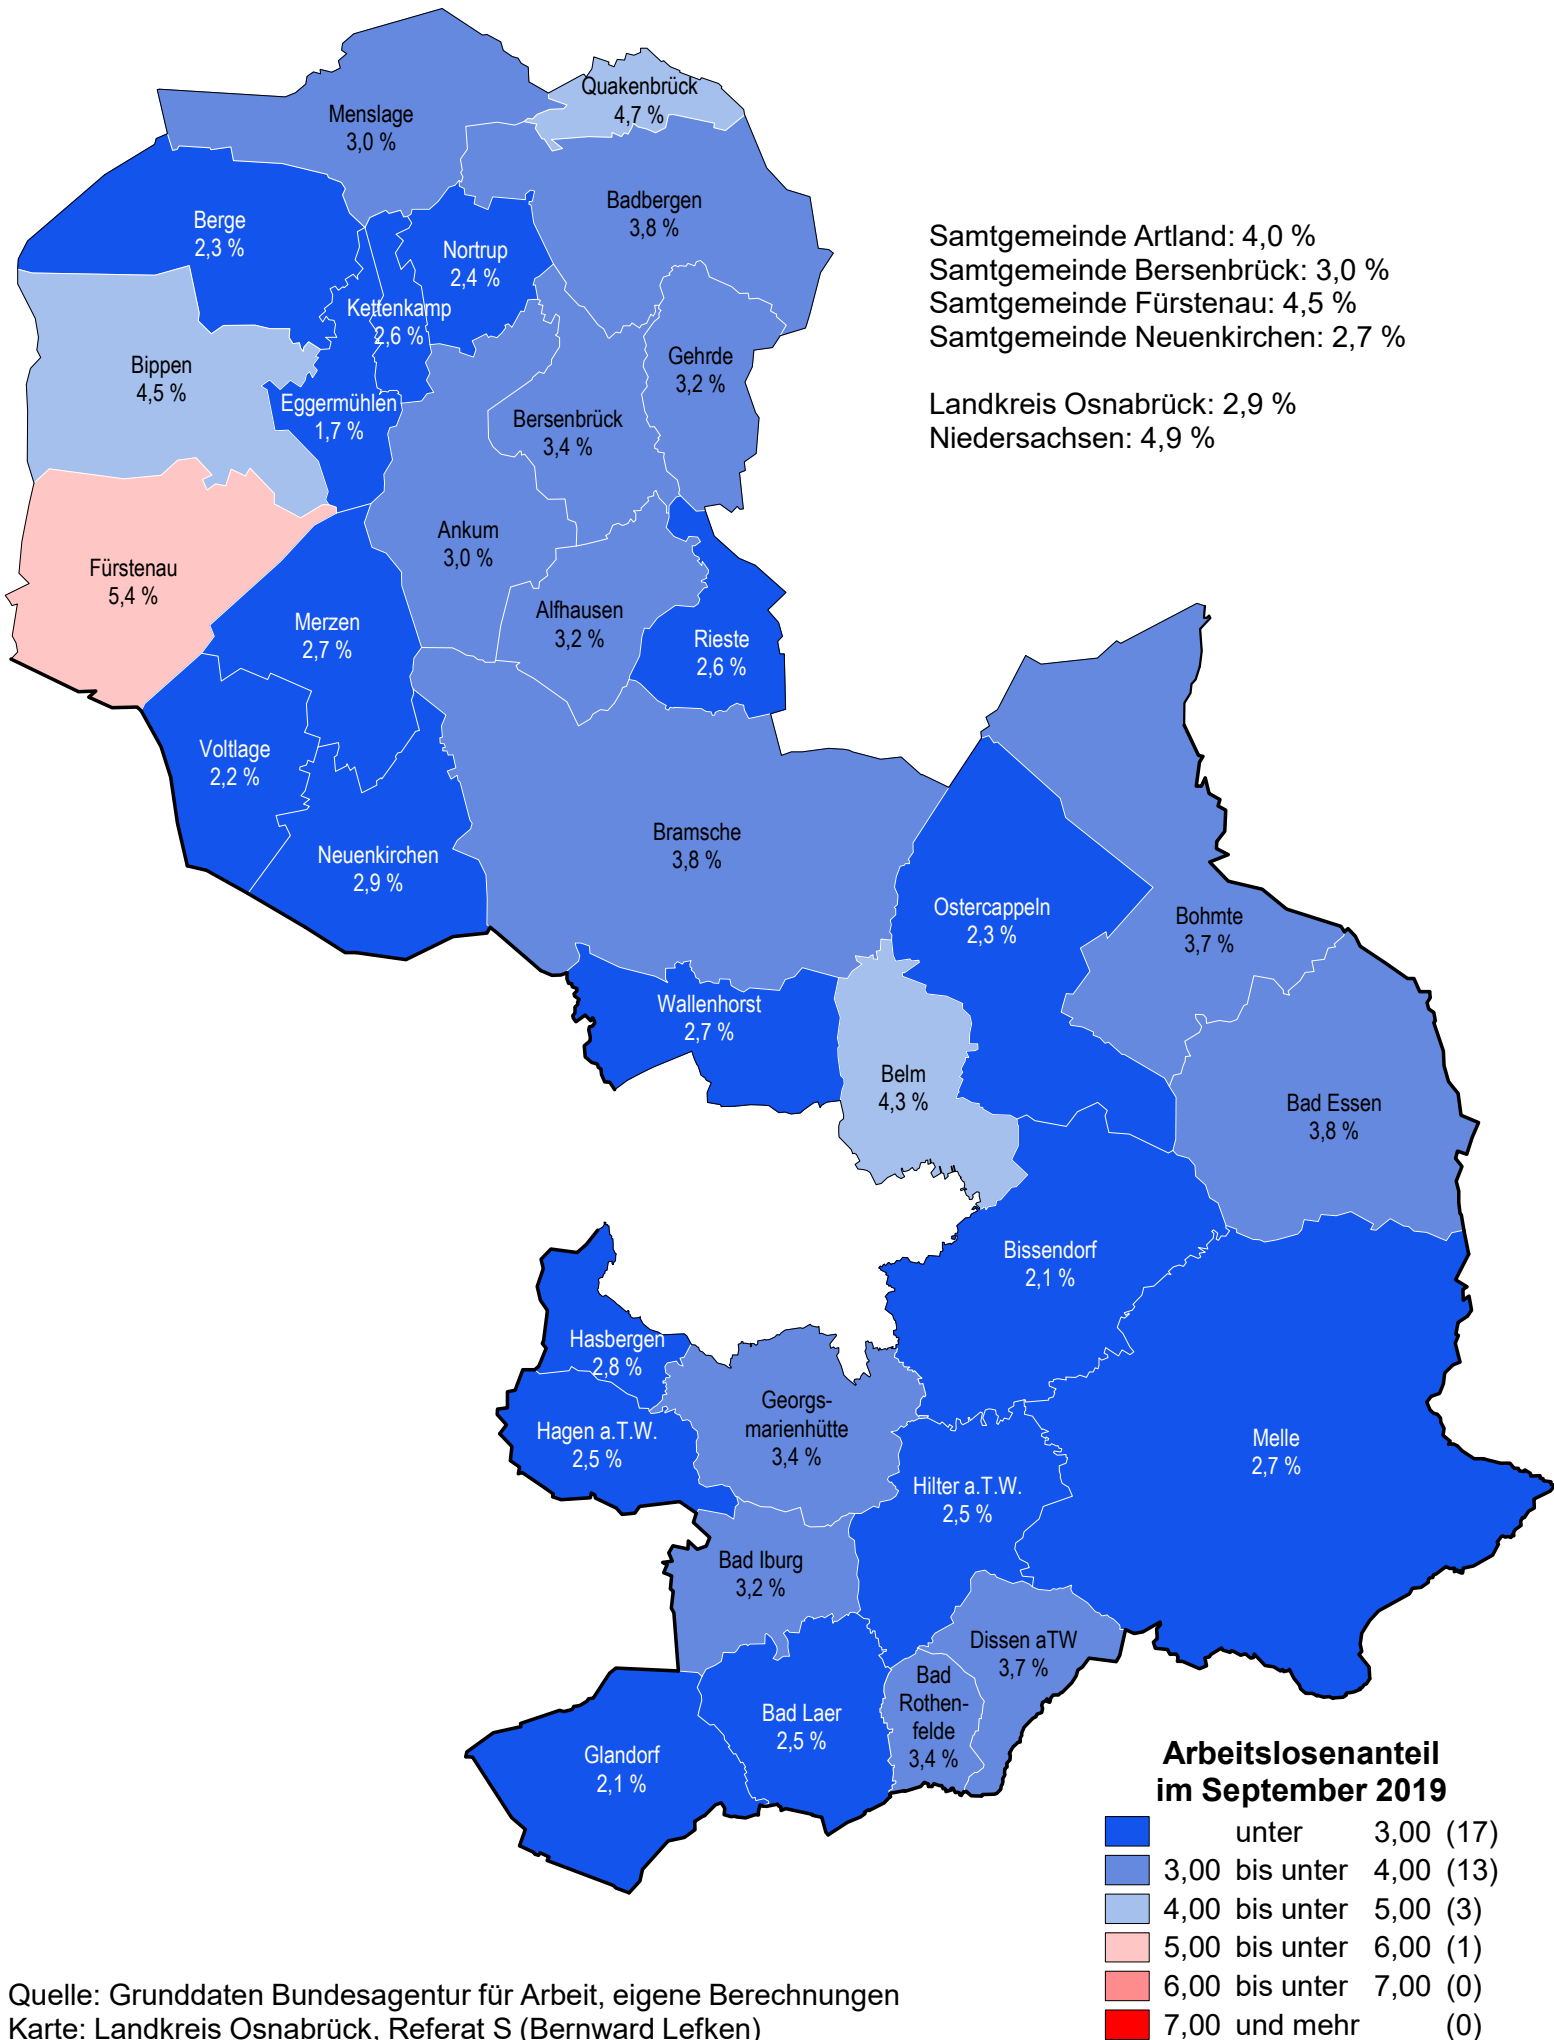

Arbeitslosenanteil im September 2019

Quelle: Grunddaten Bundesagentur für Arbeit, eigene Berechnungen
 Karte: Landkreis Osnabrück, Referat S (Bernward Lefken)