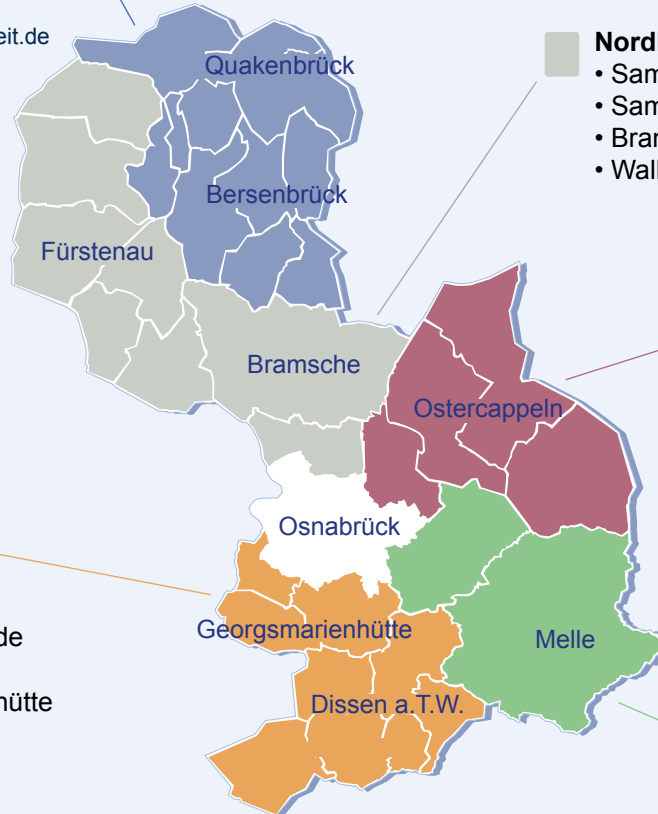

**Hildegard Hesselbarth**

Telefon 05461 8822-30

Mobil 0151 17493553

hildegard.hesselbarth@massarbeit.de

**Nordkreis**

- Samtgemeinde Fürstenau
- Samtgemeinde Neuenkirchen
- Bramsche
- Wallenhorst

**Ostkreis**