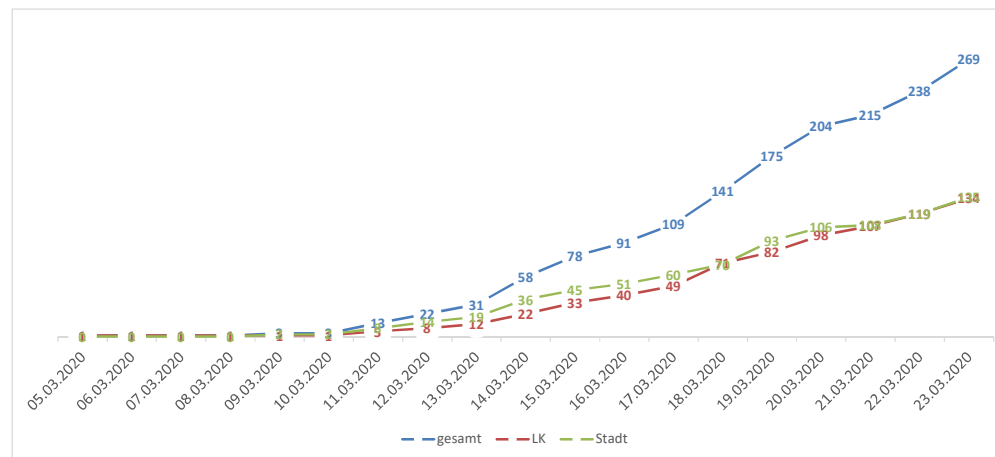

# Corona - Lage Stadt und Landkreis Osnabrück

23.03.2020 12:50

bestätigt ges.  
**269**

Quarantäne ges.  
**1141**

bestätigt LK  
**134**

Quarantäne LK  
**685**

bestätigt Stadt  
**135**

Quarantäne Stadt  
**456**

	bestätigte Fälle	Quarantäne
Osnabrück	135	456
Bad Essen	9	26
Bad Iburg	4	14
Bad Laer	0	14
Bad Rothenfelde	7	19
Belm	7	54
Bissendorf	10	28
Bohmte	6	35
Bramsche	8	47
Dissen a.T.W.	4	10
Georgsmarienhütte	8	78
Glandorf	8	19
Hagen a.T.W.	18	71
Hasbergen	6	22
Hilter a.T.W.	10	30
Melle	11	42
Ostercappeln	2	33
Wallenhorst	5	45
Badbergen	0	2
Menslage	0	2
Nortrup	1	2
Quakenbrück	0	2
Alfhausen	0	0
Ankum	1	8
Bersenbrück	1	9
Eggermühlen	0	0
Gehrde	0	3
Kettenkamp	0	3
Rieste	1	0
Berge	2	12
Bippen	0	2
Fürstenau	0	5
Merzen	0	5
Neuenkirchen	0	6
Voltlage	5	37
Landkreis+Stadt	269	1141

# PRESSE

DIE | FRIEDENSSTADT

infizierte Fälle